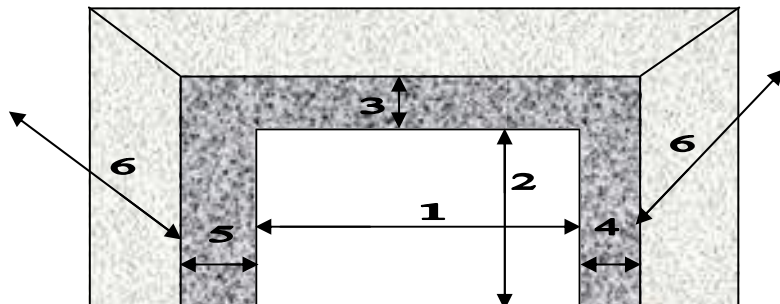

30 rue du Levant 47310 BRAX
Tél/Fax 05.53.66.83.37. @ als47@wanadoo.fr

DATE :/...../..... Réf :
Dimensions de commande : HAUTEUR.....LARGEUR.....

- 1 Largeur.....mm
- 2 Hauteur.....mm
- 3 Retombé de linteau.....mm
- 4 Ecoinçon droit.....mm
- 5 Ecoinçon gauche.....mm
- 6 Profondeur libre.....mm

Ferrure Z de base jusqu'à L3000 & H2625 Ferrure N Ferrure L Autres.....
Porte à portillon pas de ferrure Z penser à chiffrer la plus value pour ferrure N ou L & attention à la hauteur de passage libre